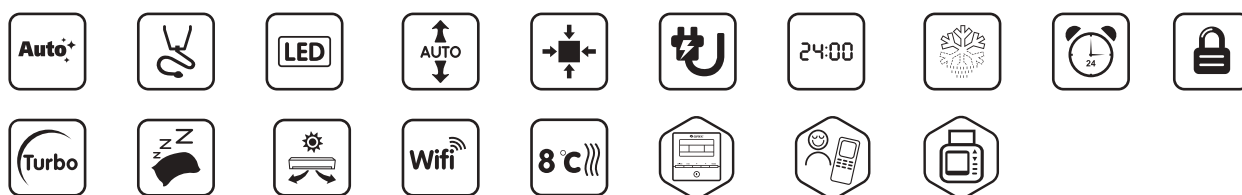

Opties: ☐ Standaard ☐ Optioneel

Voor meer informatie over onze opties zie pagina's 21 en 22 voor onze pictogramverklaring.