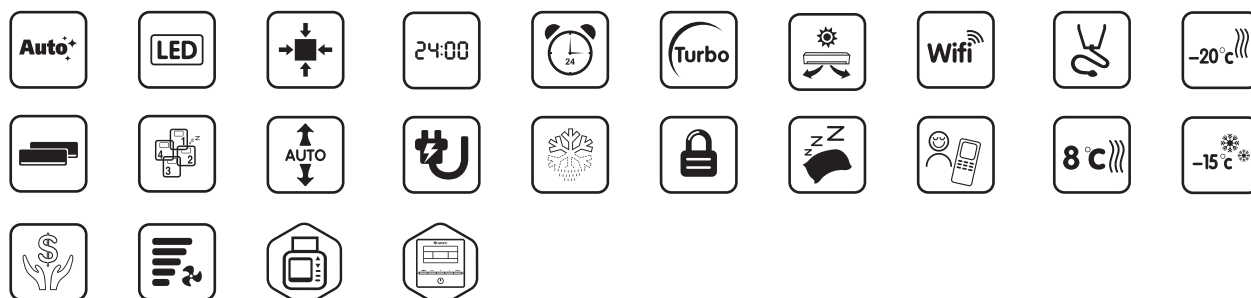

Opties: ☐ Standaard ☐ Optioneel

Voor meer informatie over onze opties zie pagina's 21 en 22 voor onze pictogramverklaring.