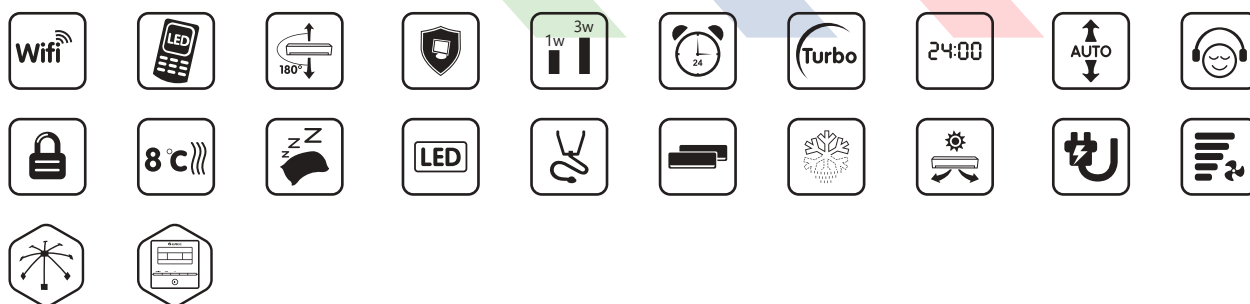

Opties: ☐ Standaard ☐ Optioneel

Voor meer informatie over onze opties zie pagina's 21 en 22 voor onze pictogramverklaring.