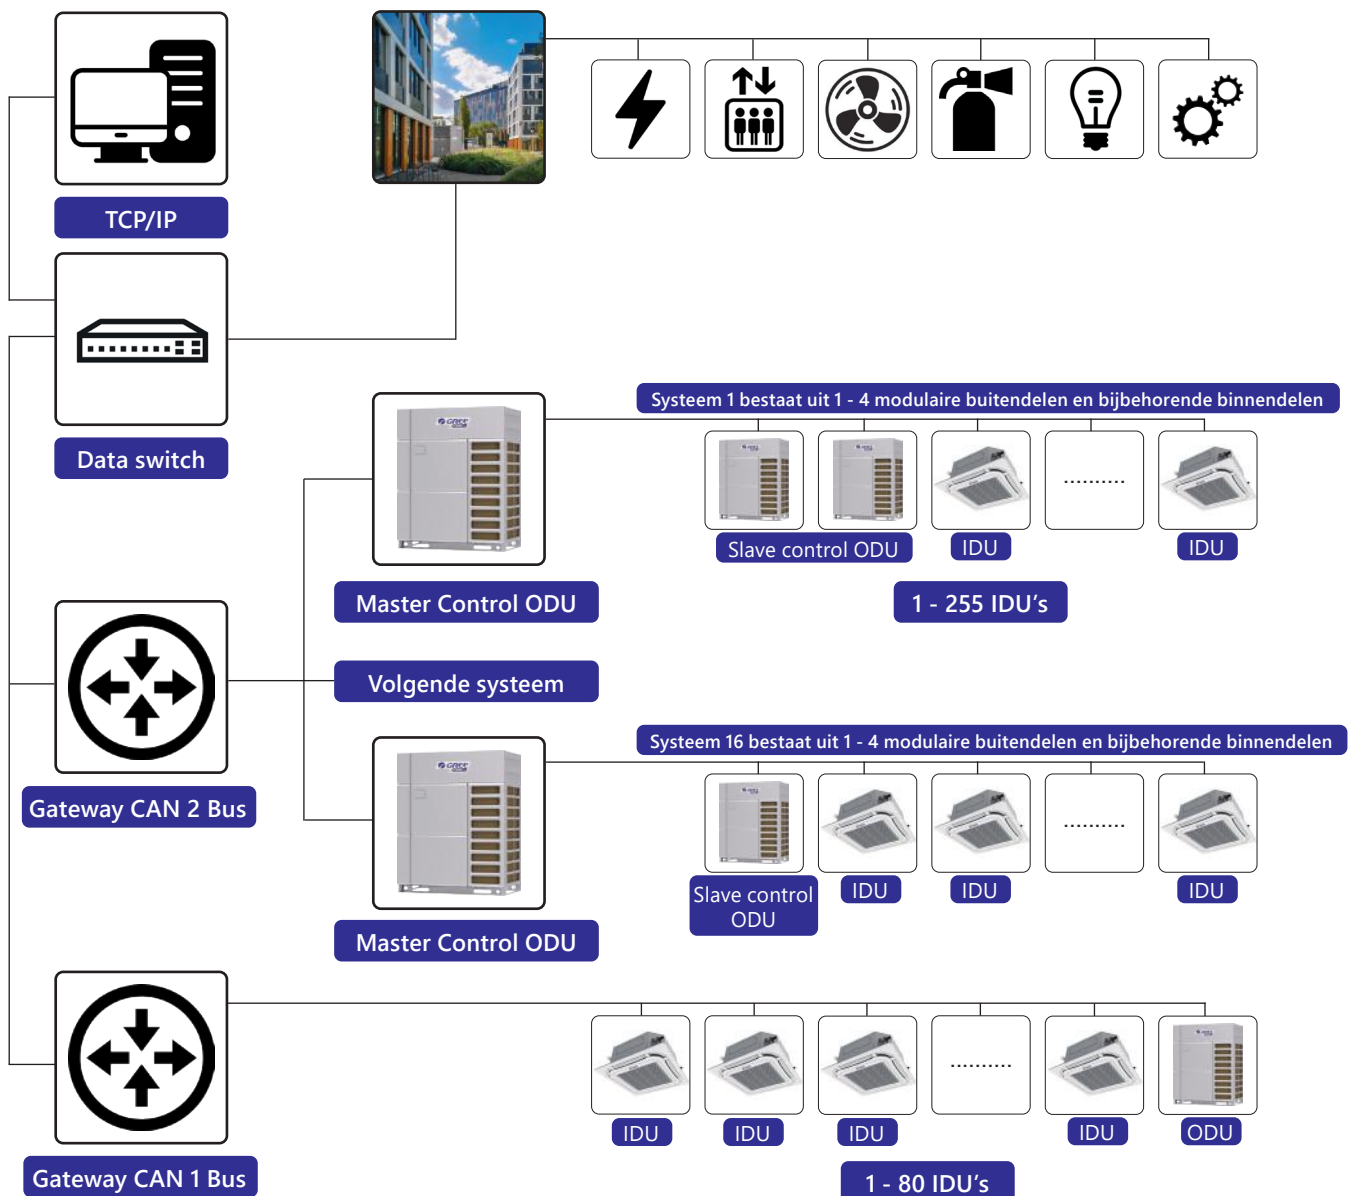

CE42-24/F(C) Debugger

- 4,3" LCD-kleurenscherm met een hoge resolutie
- Eenvoudige tool voor de installateur
- Netwerk controleren (CAN)
- Alle functies controleren
- Binnendelen mee aansturen
- Blokkeren van functies
- Voeding via RS485

Intelligent Remote Eudemon