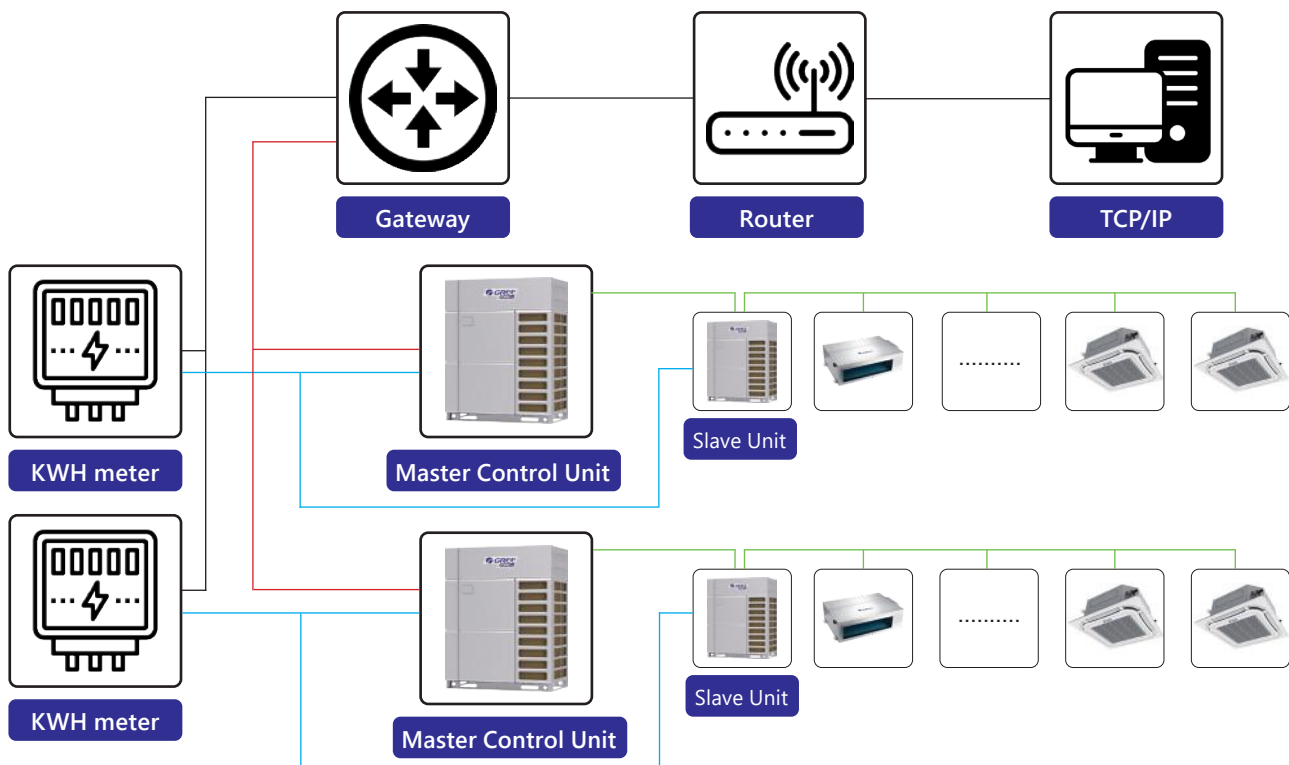

ME30-24/E5(M)

Bediening op afstand - Gateway volgens gebouwprotocol

Met de Modbus Gateway kunnen de DRV's in Modbus communiceren met besturingssystemen zoals gebouwbeheer (GTC/GBS) zodat alles op afstand te beheren of te centraliseren is.

- Modbus ondersteunt maximaal 255 gateways met maximaal zestien buitendelen (tot 64 buitengroepmodules) en 128 binnendelen
- Bediening van alle mogelijke functies
- Real-timecontrole van de werking van het systeem, zoals aan-/uitfunctie, temperaturen enz.
- Real-time-respons van gecontroleerde buitendelen
- Beheer van storingen
- Blokkeringen van diverse functies
- Vijf ingangen en vijf uitgangen om te ontvangen of te besturen, bijvoorbeeld 'stop bij brandalarm' enz.
- CAN-bus is niet polarisatiegevoelig
- Beperking van functies, zoals koelen en verwarmen (hotels, kantoren enz.)
- Beheer vanaf PC is mogelijk
- Voeding 110 - 240V

Intelligent Billing Eudemon