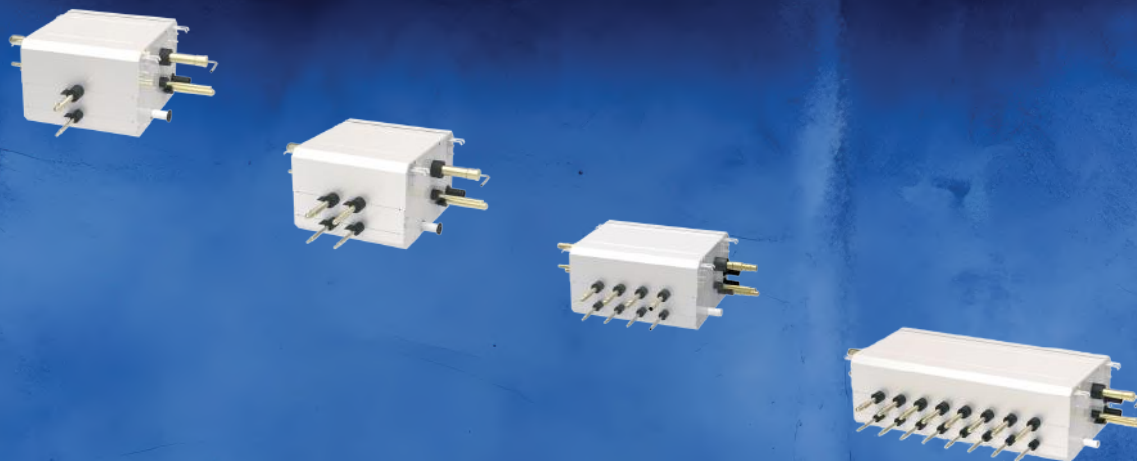

De GREE GMV6 Heat Recovery-serie maakt gebruik van vier verschillende typen aansluitboxen met 1, 2, 4 of 8 aansluitingen.